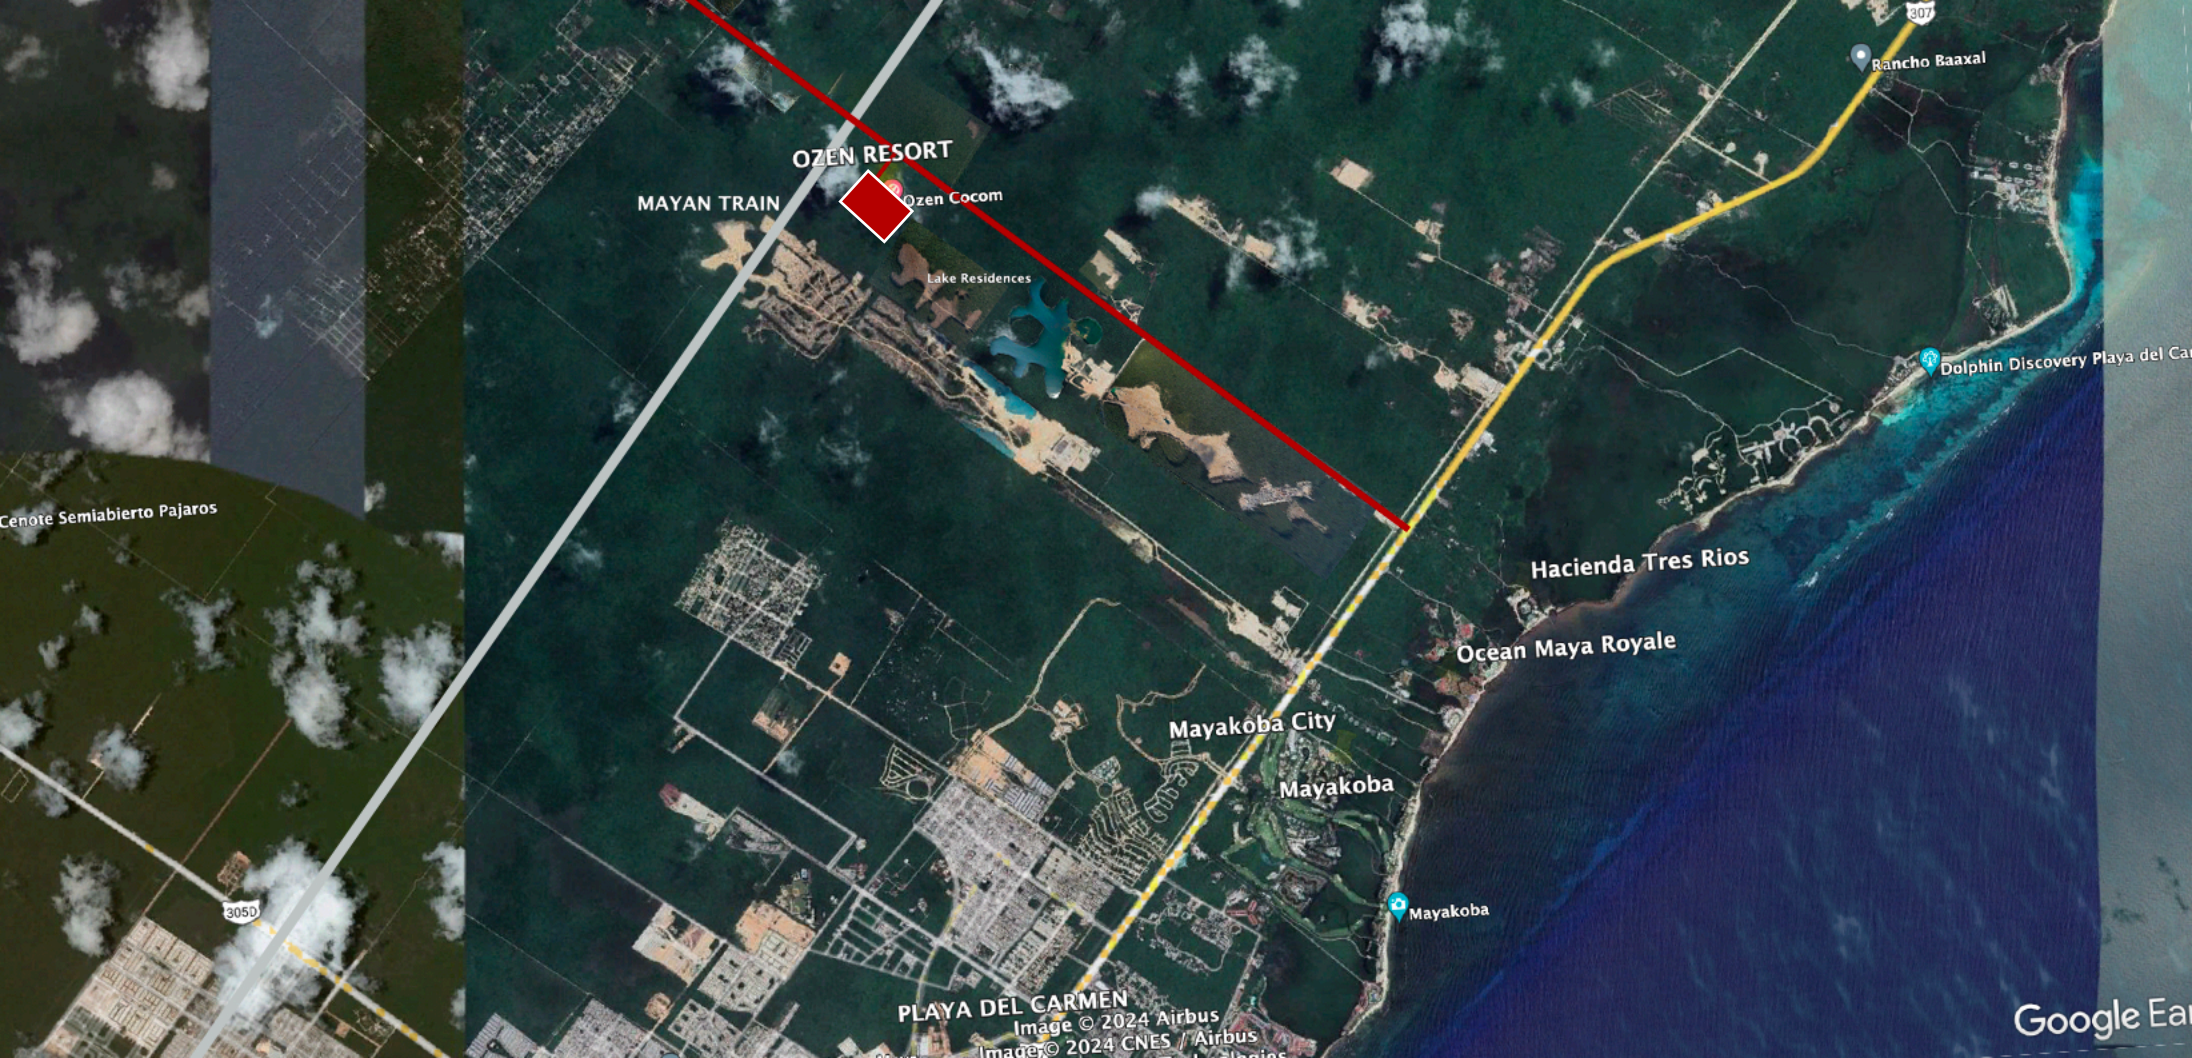

OZEN RESORT

COMMERCIAL NAME
OZEN RESORT

LOCATION

Calle Circuito Sagrado, predio El Torito, access through av Maya Mística manzana 002, lote 004, super manzana 001, región 003, Playa del Carmen, Solidaridad, Quintana Roo

GRAND VELAS ●

GRAND PRINCESS ●

SELVA MAR ●

8 km

PLAYA DEL CARMEN

COZUMEL

OZEN RESORT

OZEN RESORT

Hacienda Tres Rios

Ocean Maya Royale

Mayakoba City

Mayakoba

Mayakoba

PLAYA DEL CARMEN

Image © 2024 Airbus
Image © 2024 CNES / Airbus

Google Earth