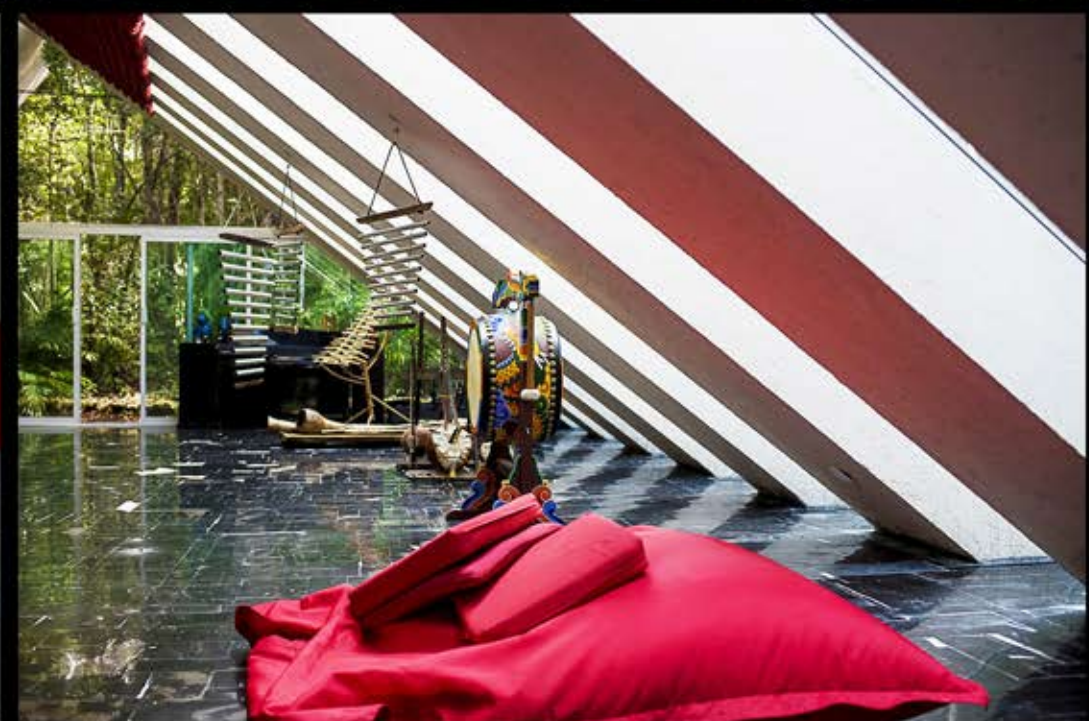

ZEN ZEN RECORDING STUDIO & ART GALLERY 207 m2