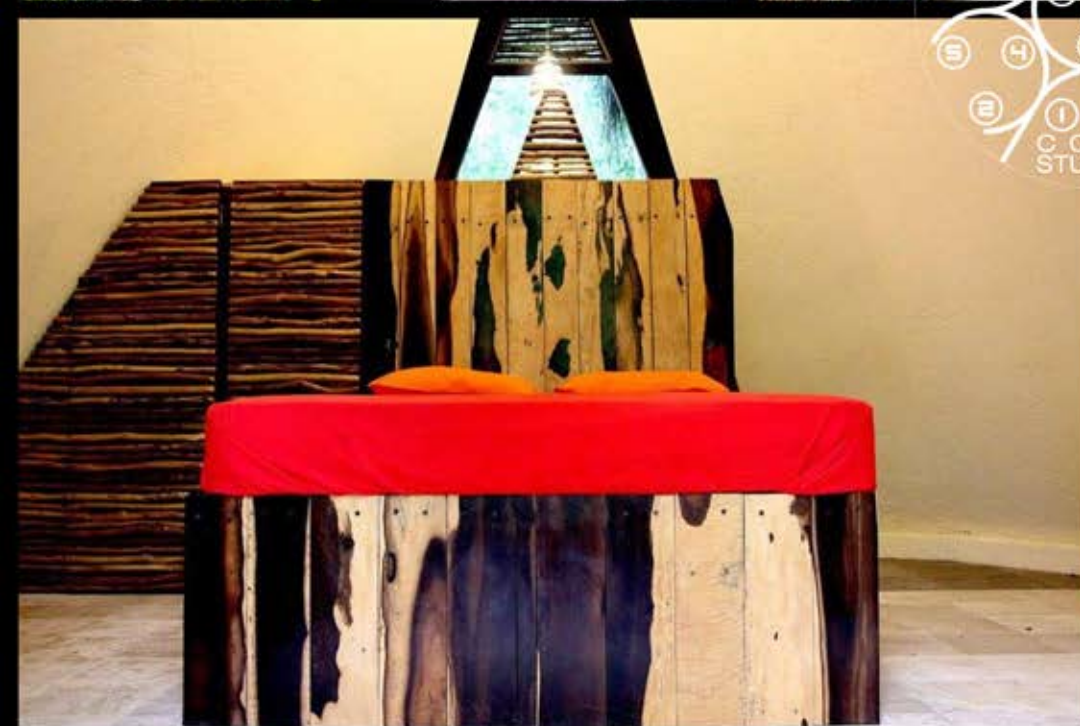

ZEN HIVE STUDIOS

6 UNITS 30 m2 per UNIT

ZEN ZEN ZEN
CONE STUDIOS

18 UNITS

30 m2 per UNIT

ZEN ZEN CONE STUDIOS

18 UNITS

30 m2 per UNIT